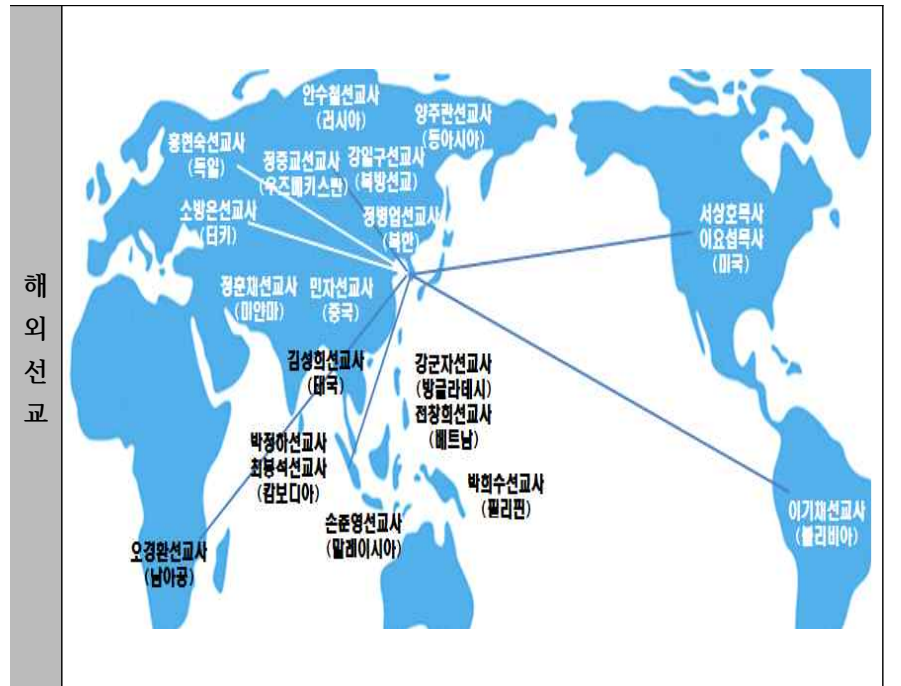

국내외 선교 현황

교회 선교	복지 선교
덕 지 교회 김대식 목사	사랑의쌀나누기운동본부
북 낙 교회 최동희 목사	아산외국인노동자지원센터
석 당 교회 박준연 목사	총신대원결식원우후원회
아산사랑의교회 윤익세 목사	한 올 중, 고 장 학 회
대 야 리 교회 김종역 목사	밀 반 찬 나 능
아산중앙교회 홍은식 목사	미 용 봉 사
양 평 교회 라병렬전도사	제 가 봉 사
오 평 교회 조정원 목사	마 을 문 고
보금자리교회 이동환 목사	비 전 스 쿨
인주장로교회 윤재익 목사	청 소 년 공 부 방
배 점 교회 김성기 목사	
신상제일교회 김성복 목사	
방 갈 교회 변유섭 목사	
인 천 교회 황석산 목사	
파주꽃동산교회 최철민 목사	
주 사 랑 교회 장동구 목사	
하 늘 문 교회 김진철 목사	
큰 사 랑 교회 김재돈 목사	
논산성광교회 윤광길 목사	
덕연교회아카데미 설교연구소	
시 포 커 스 송삼용 목사	
서울대광교회 정길성 목사