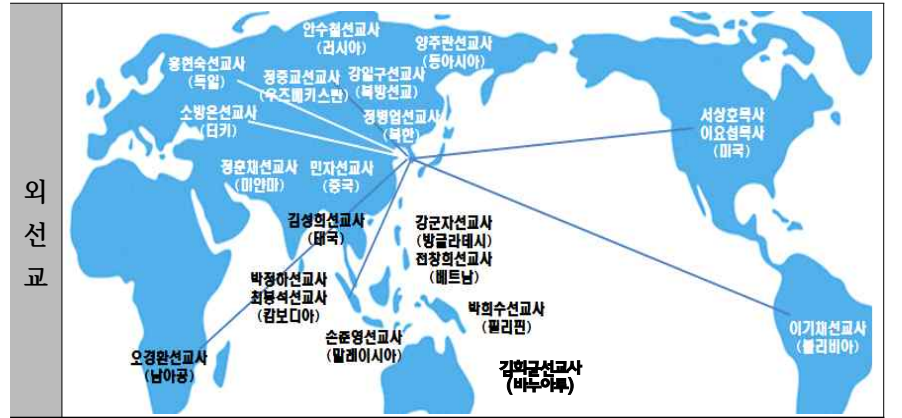

내외 선교 현황

교회 선교	복지 선교	기관 선교
복선아대양보인배신상제일교회파주사늘산성포대	나당평자장교회로교회통교회산교회가데스	김대최박윤김홍시영원김정원김성우김민우김성실김정성김정철김정동김정준김정현김정수김정복김정민김정우김정호김정현김정철김정동김정준김정현김정수김정복김정민김정우김정호
아산역대양보인배신상제일교회파주사늘산성포대	한울중, 교장학회	총회 세계선교회
아산역대양보인배신상제일교회파주사늘산성포대	밀반찬나눔	교회 갱신목회자협의회
아산역대양보인배신상제일교회파주사늘산성포대	미용봉사	기독교 북한선교회
아산역대양보인배신상제일교회파주사늘산성포대	제가봉사	아산경찰서경목회
아산역대양보인배신상제일교회파주사늘산성포대	비전스쿨	아산시기독교연합회
아산역대양보인배신상제일교회파주사늘산성포대	청소년공부방	총신대신대원동문회
아산역대양보인배신상제일교회파주사늘산성포대		총신대 100만기도후원회
아산역대양보인배신상제일교회파주사늘산성포대		총남노회선교부
아산역대양보인배신상제일교회파주사늘산성포대		칼빈대학교동문회
아산역대양보인배신상제일교회파주사늘산성포대		2020군선교회
아산역대양보인배신상제일교회파주사늘산성포대		C T S 중부방송

붙임번기도 담당자			
요일	담당자		
주	제 2 권사회	제 3 권사회	제 4 권사회
월	조병남 강금숙 이종옥 김성희 박명옥 여은순	김창순 이은섭 박영숙 조금숙	유상이 오명자 최은숙 이영순
화	이정숙 김은제 이경우 신승연 안영미 김상희 류정선	심언경 목덕균 문경자 김향순	김문숙 노계성 윤종순 오기순
수	임정민 전봉애 조정옥 홍재순 김효순 안병녀 함은영	강순희 이순자 장숙자 천복지 이영분	위성자 반상순 심현미 이월순 한금숙
목	김선경 장옥분 이근임 최은순 박명숙 이창숙 광옥숙	장동인 이동심 손옥자 이영숙 한정순 최은숙	김문숙 김향숙 이용자 주송수 조성자
토	김영희 이영순 서정금 서구원 최명희 곽예숙	신순자 서성남 김선에 나혜경 이숙자	함옥희 김종예 이성옥 남상순