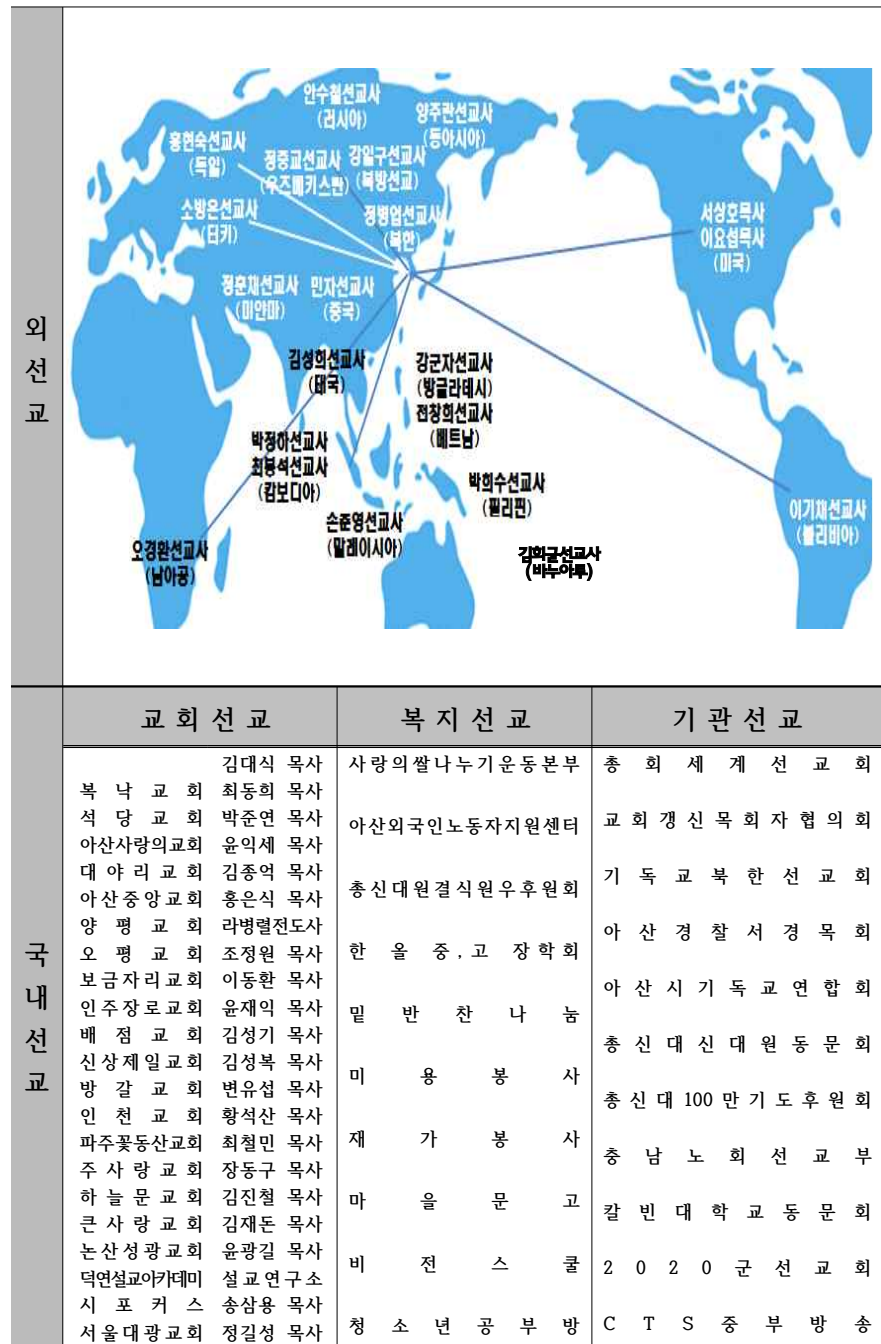

주간구역모임현황

지역	지도	교구	구역	구역장	권찰	모인집	인원	헌금	성경읽기	다음집
1 지역	이창현 목사	1 교구 장로 이정숙a권사 서성란 권사	온천 1	이미숙	임재순	이미숙	3	6,000	56	임재순
			온천 2	한금숙	이용자	이용자	2	4,000		원희운
			온천 3	이정숙a	정희숙	이정숙	3	3,000	45	정희숙
			온천 4	한정순	이혜진	정희숙	3	3,000	35	이정숙
			온천 5	이순희	박말숙	이순희	2	8,000		박말숙
			온천 6	서성란	윤용란	윤용란	3	10,000	55	함훈영
		2 교구 장로 한정순 권사 한금숙 권사	온천 7	안병녀	박미라	안병녀	2	3,000	55	정재순
			온천 8	김화자	김춘자	김화자	2	3,000	60	차금화
			온천 9	정운채	이해일	이해일	3	15,000	72	정운채
			온천 10	강경순	이현순	이현순	4	5,000	40	강경순
			온천 11	김화숙	김은경	김은경	2	4,000		김화숙
			온천 12	강순초	안만희	안만희	4	9,000	25	김면서
		3 교구 장로 민문준 권사 조정옥 권사 김종예 권사	온천 13	이영숙a	목덕균	이영숙	2	4,000		이근희
			온천 14	오기순	이정옥a	이정옥	3	3,000		오기순
			온천 15	이영숙c	엄윤자	엄윤자	2	5,000	20	오명숙
			온천 16	서정자	김지임	김지임	3	6,000	20	서정자
			온천 17	김창순a	조윤빈	이동훈	3	9,000		조윤빈
			온천 18	조정옥	한금숙	한금숙	2	8,000	20	조정옥
		4 교구 장로 민문준 권사 이순희 권사 오미영 권사	온천 19	김은제	박명자	김은제	3	10,000	15	박명자
온천 20	박선영		최영화	김복순	3	3,000		박선영		
온천 21	오미영		박윤숙	오미영	2	9,000	40	박윤숙		
중방 1	김종숙		이옥용	김종숙	2	2,000	5	이옥용		
중방 2	이은경		오은혜	차인자	2	2,000		오은혜		
2 지역	김재식 목사	5 교구 장로 원용기 권사 이영분 권사 김민숙 권사	권곡 1	이영순	노재옥	이영숙	4	11,000	60	이영순
			권곡 2	유상이	김연화	이용숙	3	10,000	35	유상이
			권곡 3	김문숙	임지영	김문숙	5	5,000		임지영
			권곡 4	이영분	문유진	한상순	2	6,000		이영분
			권곡 5	박영희	정춘자	양다혜	5	16,000	57	최경화
		6 교구 장로 원용기 권사 이정례a 권사 박명옥 권사	권곡 6	이창미	김혜진	이창미	7	10,000	24	조성수
			권곡 7	이정례a	박옥순	박옥순	2	3,000	10	이정례
			그랑블	박명옥	서영미	장은혜	2	4,000		서영미
			권곡청솔	최서희	홍정희	최서희				홍정희
		7 교구 장로 임현영 권사 신순자 권사	대아 1	유은혜	이기남	유은혜	3	6,000	15	이기남
			대아 2	강영옥	원희숙	원희숙	3	6,000		강영옥
모종 1	김향순		김신자	김향순	2	8,000	20	김신자		
모종 2	박순애		박순애	박순애	2	2,000		김혜순		
모종 3	윤숙자		정현희	정현희	4	11,000	50	윤숙자		
모종 4	이수현		김태영	김태영	2	7,000		이수현		
8 교구 장로 임현영 권사 조금숙 권사	모종 5	조병남	이용연	조병남	5	14,000		이용연		
	모종 6	김영희	김혜은	김혜은	2	2,000	2	김중옥		
	모종 7	조금숙	김영미a	김영미	2	4,000	30	조금숙		
	모종 8	문경자	김계향	방미옥	5	11,000	73	김해경		
	모종 9	박윤성	강순희	강순희	3	6,000	30	박윤성		
3 지역	박상희 목사	9 교구 장로 이기영 권사 윤현자 권사	모종 10	김재은	이유진	이수현	2	8,000	25	김재은
			모종 11	신순자	김수희	김수희	3	5,000		신순자
			용화 1	나혜경	이희정	윤현자	4	7,000	30	이희정
			용화 2	위성자	이기옥	유기남	6	14,000		함정옥
			용화 3	김상희	이은섭	김상희	2	3,000		이은섭
			용화 4	이유정	변승희	임지성	3	13,000		최윤정
		10 교구 장로 이기영 권사 조성자 권사	용화 5	임순자	이영애	임순자	5	5,000		이영애
			용화 6	이동심	김창순b	조덕자	3	6,000		이옥자
			용화 7	신미현	김성희b	박영숙	3	4,000	30	신미현
			용화 8	조성자	장옥분	장옥분	2	13,000	24	조성자
계			57 구역		133	411,000	1,275			

내외 선교 현황