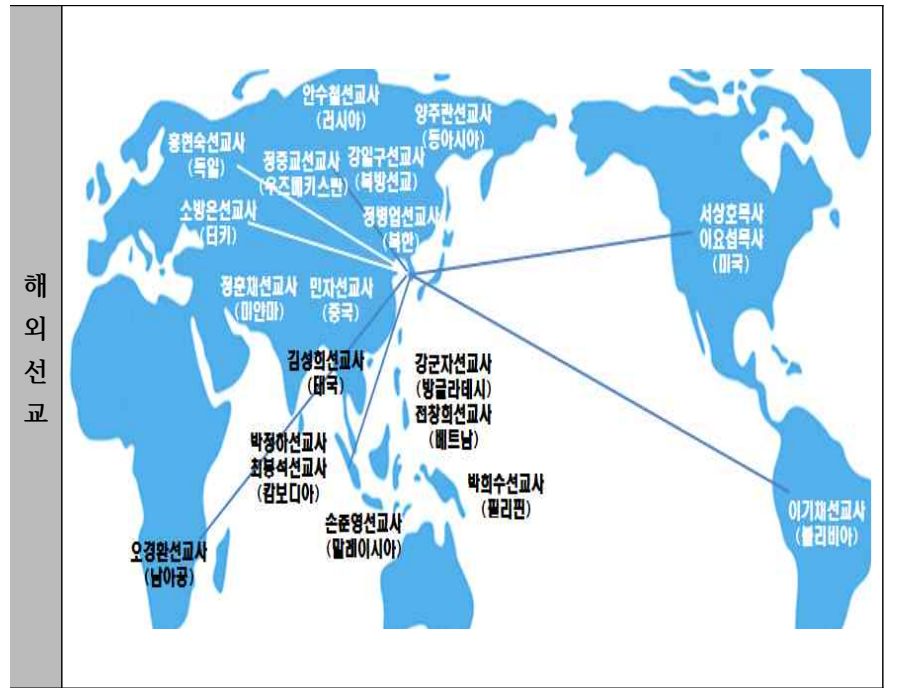

국내외 선교 현황

교회선교	복지선교
덕 지 교회	사랑의쌀나누기운동본부
북 낙 교회	아산외국인노동자지원센터
석 당 교회	총신대원결식원우후원회
아산사랑의교회	한 올 중, 고 장학회
대 야 리 교회	밀 반 찬 나 능
아산중앙교회	미 용 봉 사
양 평 교회	제 가 봉 사
오 평 교회	마 을 문 고
보 금 자 리 교회	비 전 스 쿨
인 주 장 로 교회	청 소 년 공 부 방
배 점 교회	
신 산 제 일 교회	
방 갈 교회	
인 천 교회	
파 주 꽃 동 산 교회	
주 사 랑 교회	
하 늘 문 교회	
큰 사 랑 교회	
논 산 성 광 교회	
덕 연 설 교 아카데미	
시 포 커 스	
서울대광교회