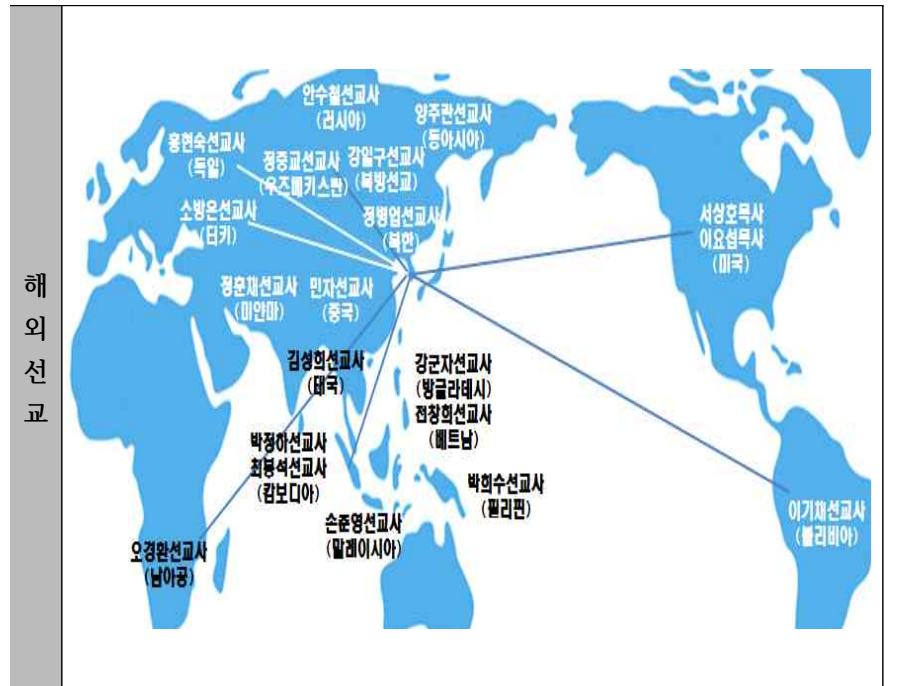

국내외 선교 현황

교회선교	복지선교	
덕 지 교 회	김대식 목사	사랑의쌀나누기운동본부
북 낙 교 회	최동희 목사	
석 당 교 회	박준연 목사	아산외국인노동자지원센터
아산사랑의교회	윤익세 목사	
대 야 리 교 회	김종영 목사	총신대원결식원우후원회
아산중앙교회	홍은식 목사	
양 평 교 회	라병렬전도사	한 올 중, 고 장 학 회
오 평 교 회	조정원 목사	
보금자리교회	이동환 목사	밀 반 찬 나 능
인주장로교회	윤재익 목사	
배 점 교 회	김성기 목사	미 용 봉 사
신상제일교회	김성복 목사	제 가 봉 사
방 갈 교 회	변유섭 목사	
인 천 교 회	황석산 목사	마 을 문 고
파주꽃동산교회	최철민 목사	
주 사 랑 교 회	장동구 목사	비 전 스 쿨
하 늘 문 교 회	김진철 목사	
큰 사 랑 교 회	김재돈 목사	
논산성광교회	윤광길 목사	
덕연설교아카데미	설교연구소	
시 포 커 스	송삼용 목사	
서울대광교회	정길성 목사	청 소 년 공 부 방