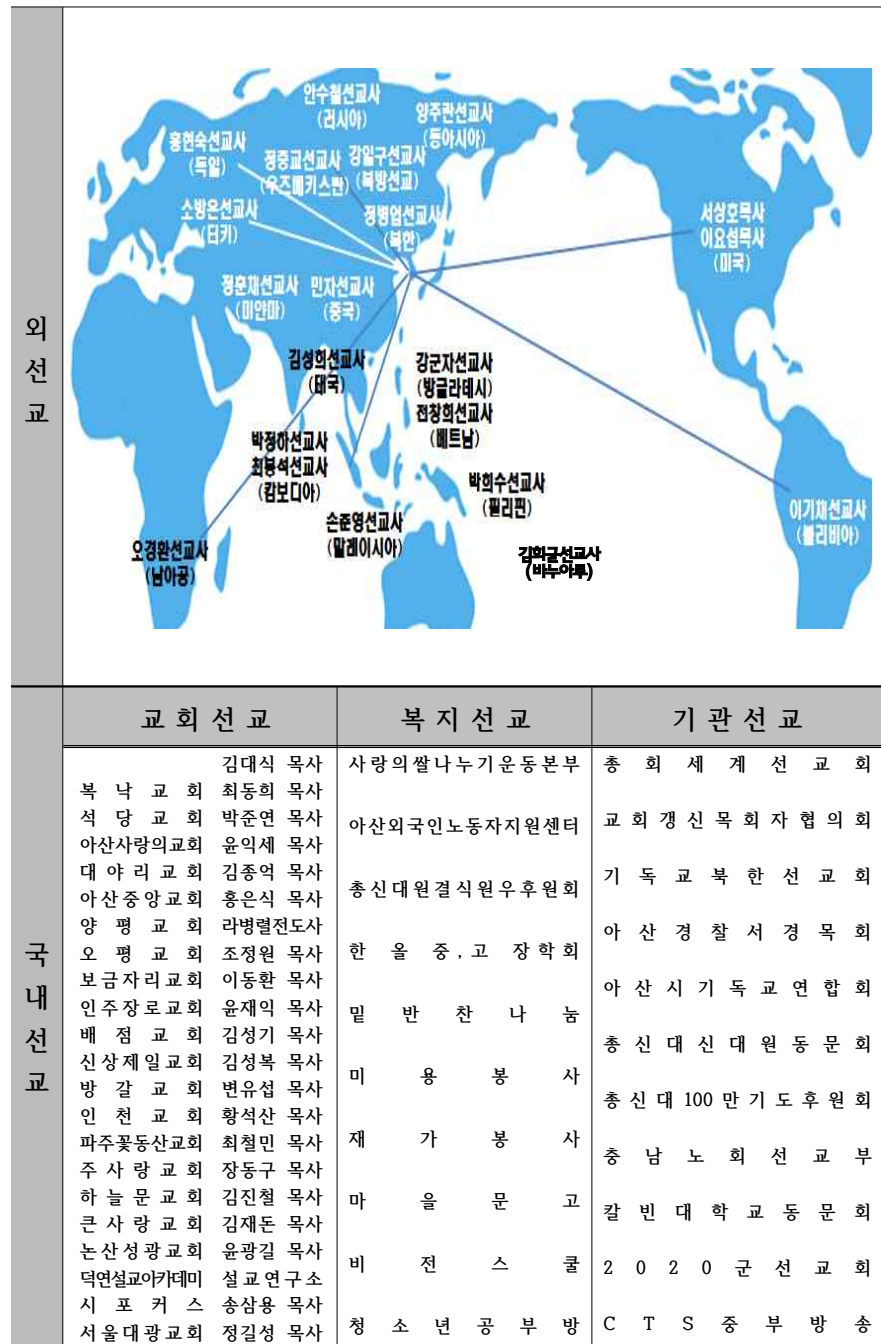

주간구역모임현황

지역	지도	교구	구역	구역장	권찰	모인집	인원	헌금	성경읽기	다음집
1 지역	이창현목사	1 교구 장로 김도식 a권사 이정숙 a권사 서성란 권사	온천 1	이미숙	임재순	이미숙	3	6,000	65	임재순
			온천 2	한금숙	이용자	한금숙	2	4,000		이용자
			온천 3	이정숙 a	정희숙	우유자	3	3,000	50	이정숙
			온천 4	한정순	이해진	정희숙	3	3,000	35	이정숙
			온천 5	이순희	박말숙	이순희	2	8,000		박말숙
			온천 6	서성남	윤용란	윤용란	3	10,000	55	함훈영
		2 교구 장로 김도식 권사 한정순 권사 한금숙 권사	온천 7	안병녀	박미라	박미라	2	2,000	50	정재순
			온천 8	김화자	김춘자	김화자	5	20,000	70	어연옥
			온천 9	정운채	이해일	우현진	4	20,000	87	이해일
			온천 10	강경순	이현순	강경순	4	5,000	30	이현순
			온천 11	김화숙	황연숙	황연숙	2	4,000		김은경
			온천 12	강순초	안만희	강순초	3	10,000	25	안만희
		3 교구 장로 민문준 권사 조정옥 권사 김종애 권사	온천 13	이영숙 a	목덕균	이부자	2	4,000	20	이근희
			온천 14	오기순	이정옥 a	황순애	3	3,000		이정옥
			온천 15	이영숙 c	엄윤자	이영숙	2	4,000	20	조명숙
			온천 16	서정자	김지임	강금숙	6	6,000	30	김지임
			온천 17	김창순 a	조윤빈	김창순	2	6,000		이동흔
			온천 18	조정옥	한금숙	한금숙	2	8,000	20	조정옥
		4 교구 장로 민문준 권사 이순희 권사 오미영 권사	온천 19	김은제	박명자	김은제	3	10,000	15	박명자
온천 20	박선영		최영화	윤영숙	3	3,000		김복순		
온천 21	오미영		박윤숙	박윤숙	3	33,000	40	오미영		
중방 1	김종숙		이옥용	박상옥	2	2,000	3	김종숙		
2 지역	김재식	5 교구 장로 원용기 권사 이영분 권사 김문숙 권사	권곡 1	이영순	노재옥	김순자	4	11,000	40	이영숙
			권곡 2	유상이	김연화	이용옥	3	10,000	35	유상이
			권곡 3	김문숙	임지영	김인자	5	6,000		김문숙
			권곡 4	이영분	문유진	한상순	2	7,000		이영분
			권곡 5	박영희	정춘자	양다혜	5	16,000	57	최경학
		6 교구 장로 원용기 권사 이정례 a권사 박명옥 권사	권곡 6	이창미	김혜진	홍진교	4	10,000	42	김혜진
			권곡 7	이정례 a	박옥순	박옥순	2	3,000	22	이정례
			그랑블	박명옥	서영미	장은혜	2	4,000		김소영
			권곡청솔	최서희	홍정희	최서희				홍정희
			대아 1	유은혜	이기남	유은혜	3	6,000	15	이기남
			대아 2	강영옥	원희숙	강영옥	3	6,000	15	김정희
7 교구 장로 임현영 권사 김향순 권사 신순자 권사	모종 1	김향순	김신자	김향순	2	8,000	20	김신자		
	모종 2	박순애	박순애	박순애	2	2,000		김혜순		
	모종 3	윤숙자	정현희	박미선	4	11,000	50	정현희		
	모종 4	이수현	김태영	김태영	2	7,000		이수현		
	모종 5	조병남	이용연	조병남	5	14,000		이용연		
	모종 6	김영희	김혜은	김혜은	2	2,000	2	김중옥		
	모종 7	조금숙	김영미 a	한필주	3	6,000	40	조금숙		
	모종 8	문경자	김계향	방미옥	5	11,000	73	김해경		
	모종 9	박윤성	강순희	노길자	3	6,000	30	이숙자		
	모종 10	김재은	이유진	이수현	2	8,000	25	김재은		
3 지역	박상희	9 교구 장로 이기영 권사 윤현자 권사	용화 1	나혜경	이희정	나혜경	4	10,000	30	윤현자
			용화 2	위성자	이기옥	위성자	3	18,000		유기남
			용화 3	김상희	이은섭	김상희	2	3,000		이은섭
			용화 4	이유정	변승희	임지성	3	13,000		최은정
			용화 5	임순자	이영애	이종옥	5	5,000		함옥희
			용화 6	이동심	김창순 b	김창순	2	10,000		이동심
		10 교구 장로 이기영 권사 조성자 권사	용화 7	신미현	김성희 b	김성희	3	8,000	20	박영숙
			용화 8	조성자	장옥분	조성자	2	11,000	37	장옥분
			용화 9	천복희	이형금	이형금	3	12,000		김정은
			용화 10	박미희	조경옥	김영자	3	11,000	50	박미희
모아	김선애	손옥자	정은진	4	15,000	97	이윤희			
계		57 구역			137	470,000	1,365			

내외 선교 현황