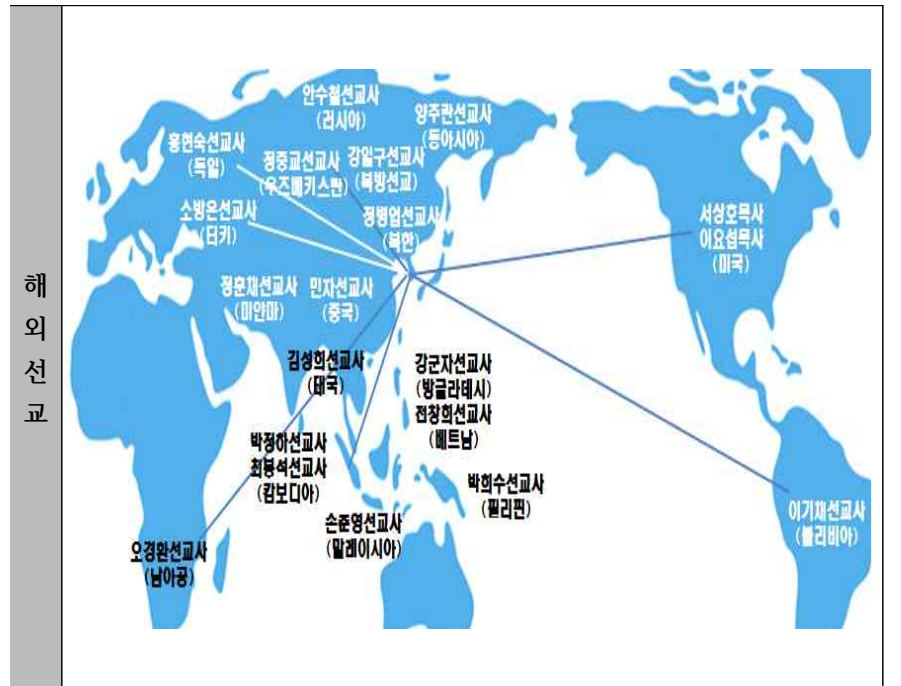

국내외 선교 현황

교회선교	복지선교
덕 지 교회 김대식 목사	사랑의쌀나누기운동본부
북 낙 교회 최동희 목사	
석 당 교회 박준연 목사	아산외국인노동자지원센터
아산사랑의교회 윤익세 목사	
대 야 리 교회 김종역 목사	총신대원결식원우후원회
아산중앙교회 홍은식 목사	
양 평 교회 라병렬전도사	한 올 중, 고 장 학 회
오 평 교회 조정원 목사	
보금자리교회 이동환 목사	밀 반 찬 나 능
인주장로교회 윤재익 목사	
배 점 교회 김성기 목사	미 용 봉 사
신상제일교회 김성복 목사	
방 갈 교회 변유섭 목사	제 가 봉 사
인 천 교회 황석산 목사	
파주꽃동산교회 최철민 목사	마 을 문 고
주 사 랑 교회 장동구 목사	
하 늘 문 교회 김진철 목사	비 전 스 쿨
큰 사 랑 교회 김재돈 목사	
논산성광교회 윤광길 목사	청 소 년 공 부 방
덕연실교아카데미 설교연구소	
시 포 커 스 송삼용 목사	
서울대광교회 정길성 목사