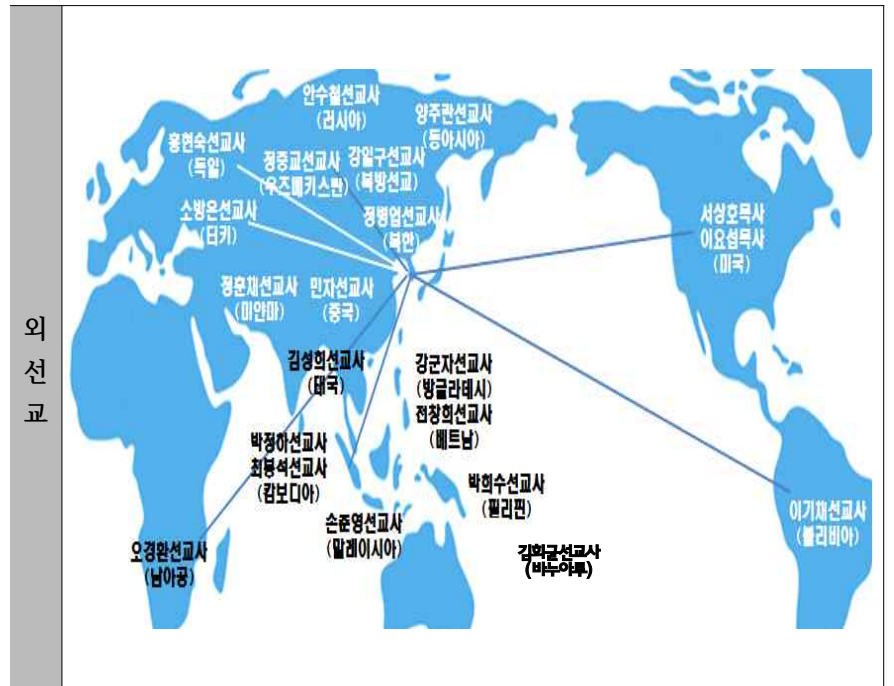

내외선교현황

외 선교	교회선교	복지선교	기관선교
국 내 선교	김대식 목사	사랑의쌀나누기운동본부	총회 세계선교회
	석당교회 최동희 목사	아산외국인노동자지원센터	교회갱신목회자협의회
	아산사랑교회 윤익세 목사	총신대원결실원우후원회	기독교 북한선교회
	대야리교회 김종영 목사	한울중, 고장학회	아산경찰서경목회
	아산중앙교회 홍은식 목사	밀반찬나눔	아산시기독교연합회
	양평교회 라병렬전도사	미용봉사	총신대신대원동문회
	오평교회 조정원 목사	제가봉사	총남노회선교부
	보금자리교회 이동환 목사	마을문고	칼빈대학교동문회
	인주장로교회 윤재익 목사	비전스쿨	2020군선교회
	배점교회 김성기 목사	청소년공부방	C T S 중부방송
	신상제일교회 김성복 목사		
	방갈교회 변유섭 목사		
인천교회 황석산 목사			
파주꽃동산교회 최철민 목사			
주사랑교회 장동구 목사			
하늘문교회 김진철 목사			
큰사랑교회 김재돈 목사			
논산성광교회 윤광길 목사			
덕연설교아카데미 설교연구소			
시포커스 송삼용 목사			
서울대광교회 정길성 목사